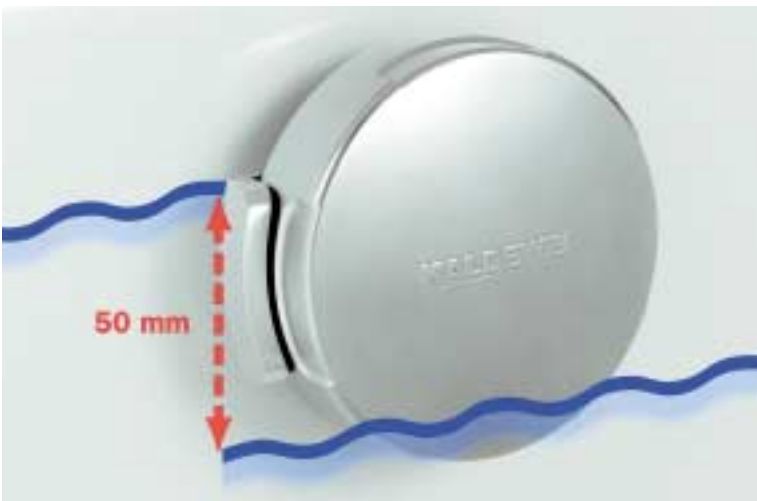

PŘEPADOVÁ ARMATURA COMFORT LEVEL

Cena

ZVYŠTE KOMFORT SVÉ KOUPELE. JEDINÝM POHYBEM...

Jedinečná armatura COMFORT LEVEL umožňuje jednoduše zvýšit obvyklou výšku hladiny o pět centimetrů (!)

Z malé vany tak učiní velkou, z velké pak opravdovou lázeň

COMFORT LEVEL je kompletní set odpadové a přepadové armatury s volitelnou výškou hladiny, a s funkcí ovládání odpadové zátky.

Standardní provedení pro běžné vany (do šířky vany 75 cm)
Prodloužené provedení pro široké vany

2 904 Kč

3 388 Kč